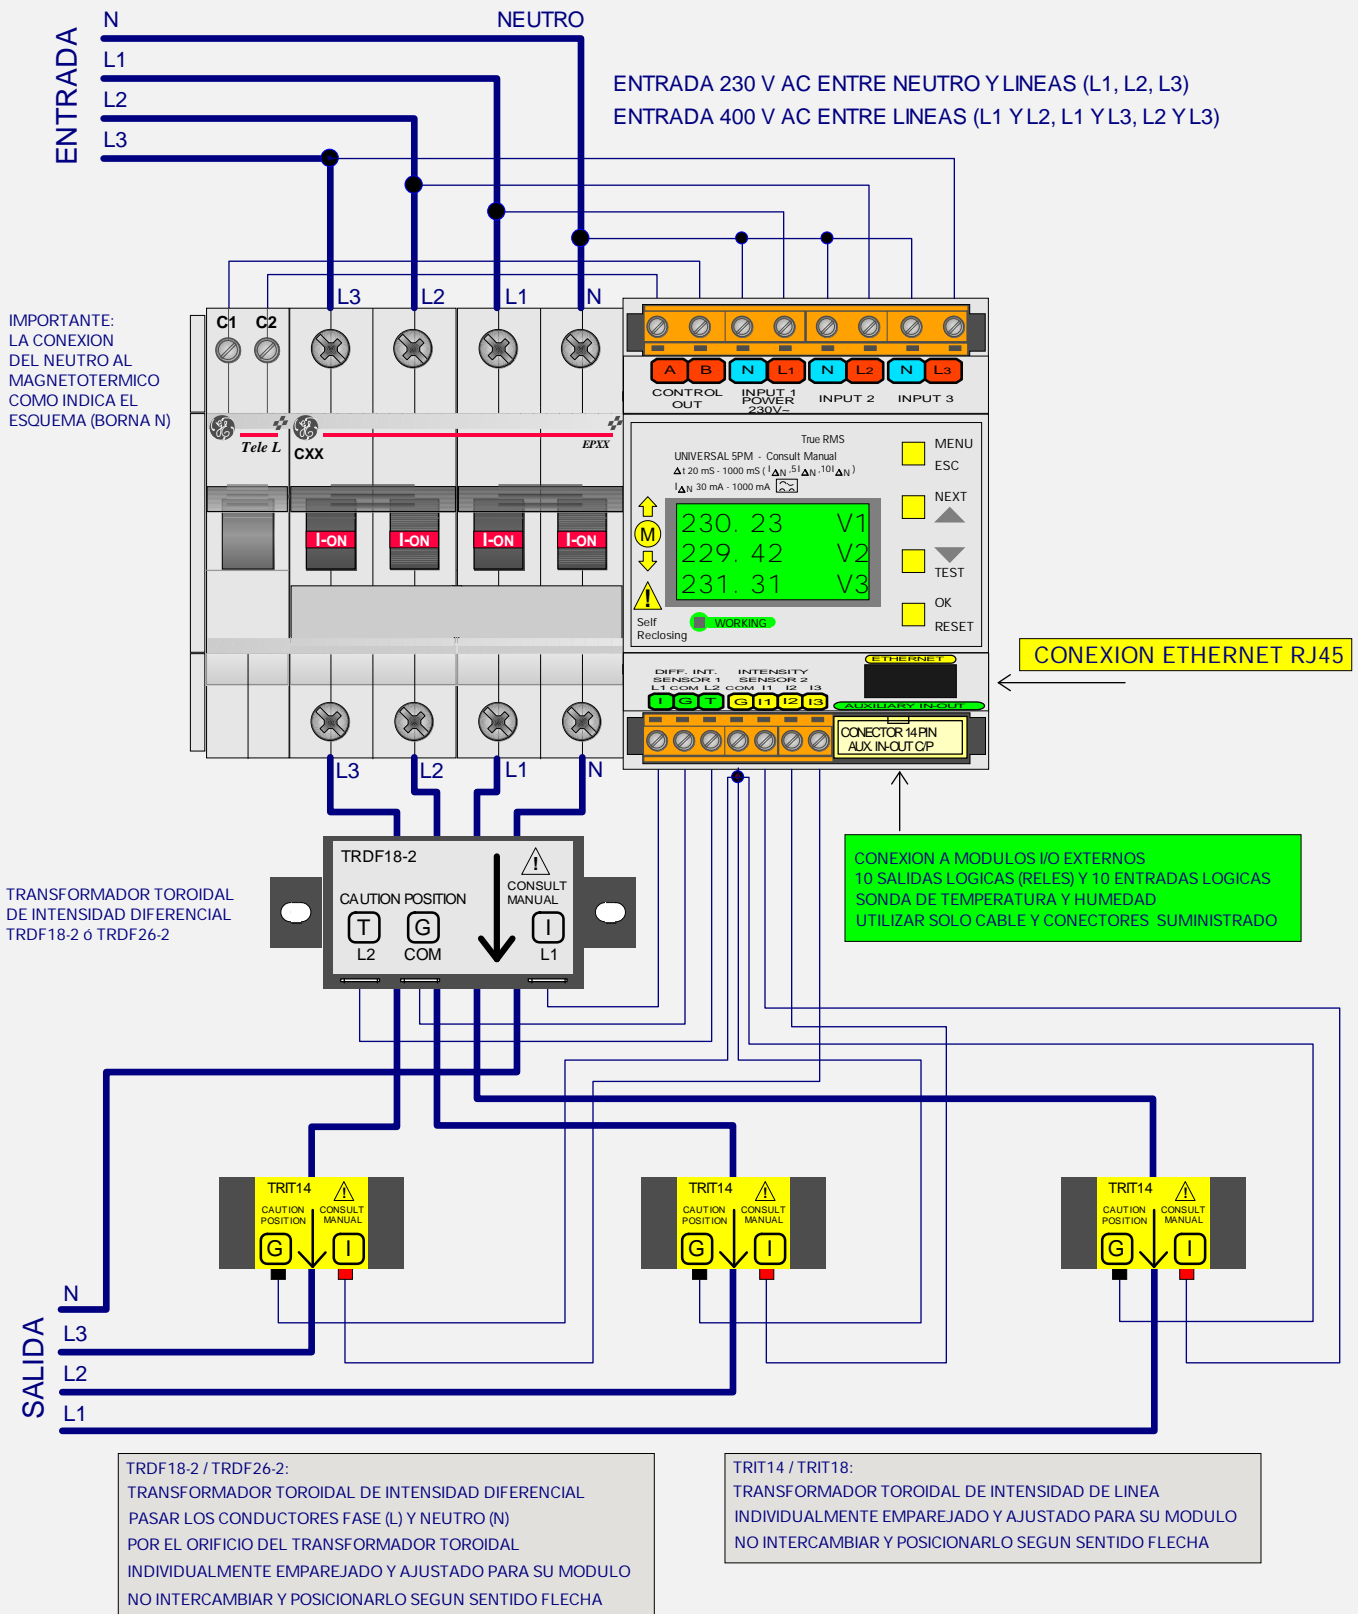

UNIDAD UNIVERSAL DE PROTECCION, MEDICION, ANALISIS, REGISTRO Y CONTROL.
 PROGRAMABLE CON MOTOR REARMADOR INTEGRADO Y SERVIDOR WEB.
 MODELO UNIVERSAL 5PM
 CONFIGURACION TRIFASICA 4 POLOS 6, 10, 16, 20, 25, 32, 40, 50 y 63A.